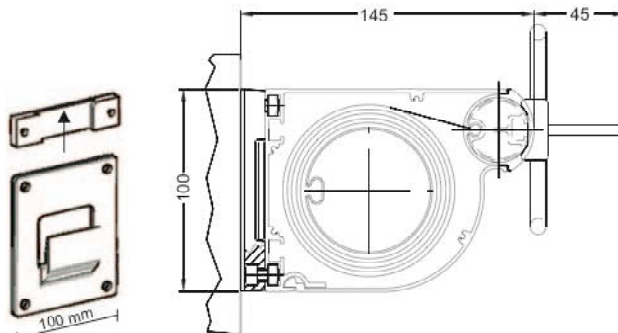

Sicht - und Windwand

Der neue SONN-ROLL Wind- und Sichtschutz macht Ihre Terrasse mit wenigen Handgriffen zu einer Oase der Ruhe. Unangenehme kühle Windbrisen werden ebenso abgehalten wie allzu neugierige Blicke Ihres Nachbarn.

Die Bespannung besteht aus hochwertigem Acrylstoff, schmutz- und wasserabweisend imprägniert.

SONN-ROLL ist in der Konzeption einfach und einzigartig. Mit einer max. Tuchfläche von ca. 7 m², die sich in einem gefälligen ALU-Kastenprofil aufrollt, ist sie in eingefahrenem Zustand unauffällig und an der Wand von jeder Witterung geschützt. Ausgefahren bietet sie Ihnen einen optimalen Wind- und Sichtschutz.

Befestigung Windwandkasten
mit Alu-Konsolen an die Wand. Der Windwandkasten kann jederzeit leicht nach oben ausgehängt werden.