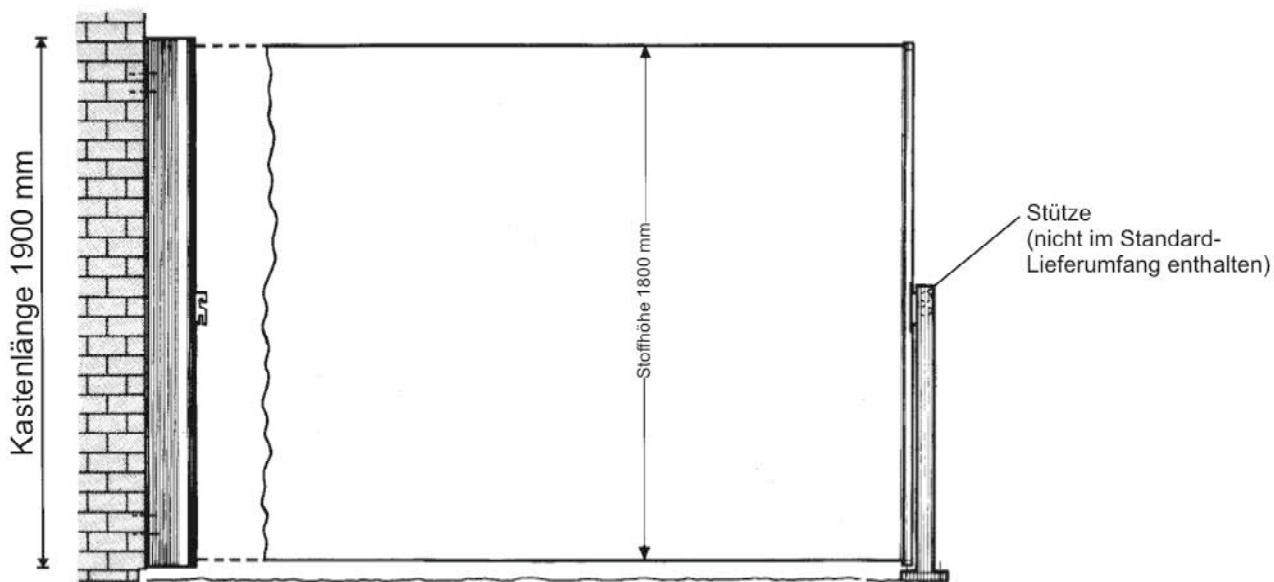

Befestigung Windwandkasten
mit Alu-Konsolen an die Wand. Der Windwandkasten kann jederzeit leicht nach oben ausgehängt werden.

Lieferumfang:

Sonn-Roll Seitenbeschattung komplett mit Tuch aus unserer Sonnacryl-Kollektion auf Federelement und Zugstange aufgezogen, inkl. Zuggriff und Griffhalter für Wandbefestigung.

2 Stück Wandhalter, 2 Stück Kastenhalter
Farbe standard weiss RAL 9010.

Preise: CHF: exkl. MwSt (ohne Montage)

Kasten- höhe	Stoff- höhe	Material	ausziehbare Breite in mm					
			1500	2000	2500	3000	3500	4000
1900 mm	1800 mm	Sonnacryl Kat.1	1177	1224	1271	1318	1365	1412
1900 mm	1800 mm	Sonnacryl Kat.2	1257	1330	1404	1478	1551	1625
1900 mm	1800 mm	Soltis 86	1281	1363	1444	1526	1608	1689
1900 mm	1800 mm	Soltis 92	1318	1412	1506	1600	1694	1788

Preiszuschläge:

Kastenhöhe < 1900 mm (Mindestmass 1200 mm)	Fr. 158.00
Spezialfarbe, andere RAL-Farben	Fr. 347.00