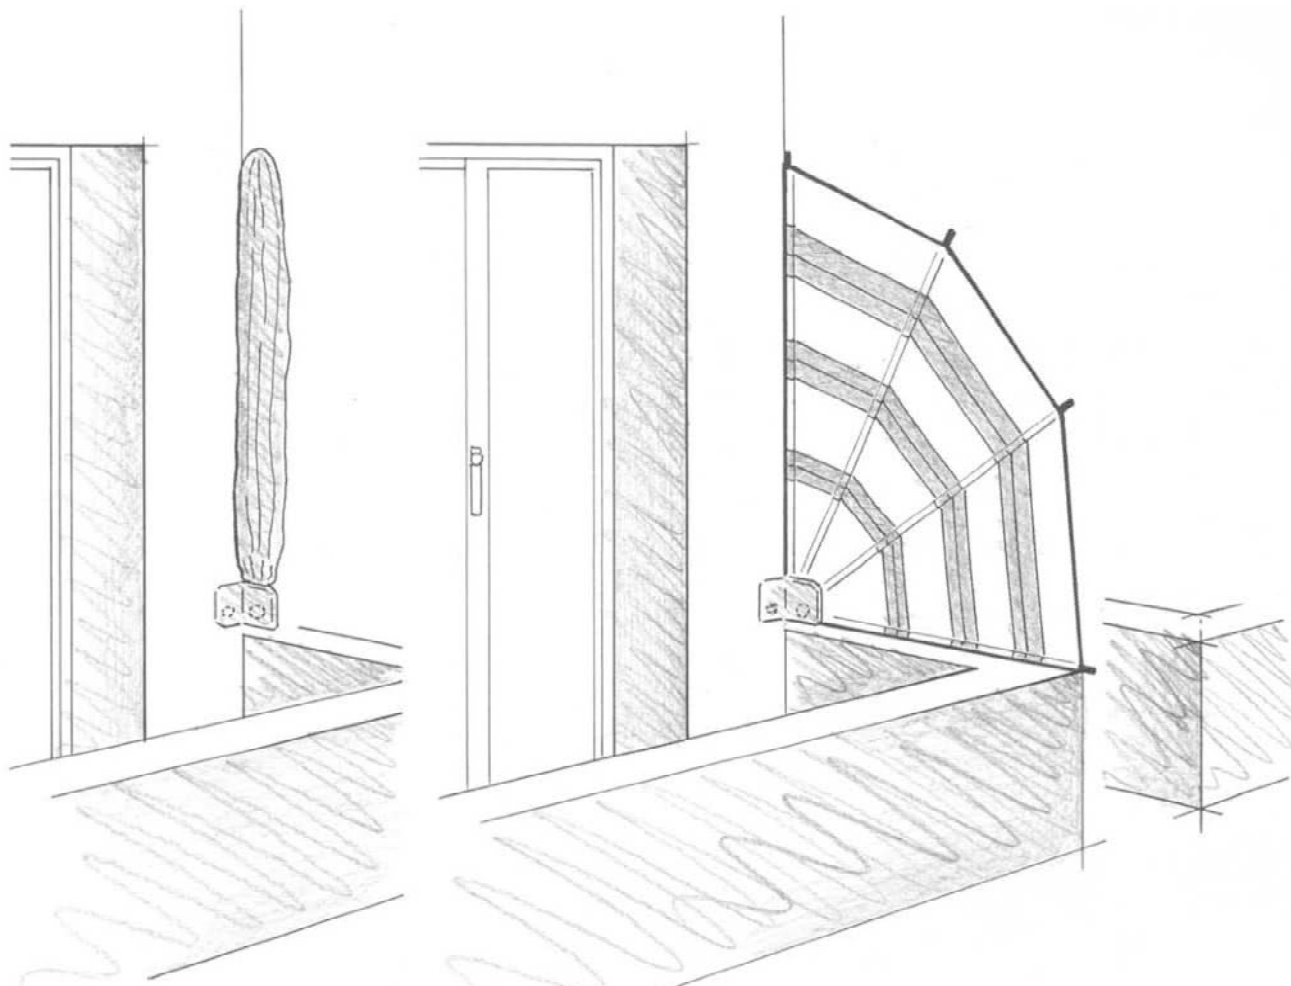

## Wandklappschirm

**Preise:** CHF: exkl. MwSt (ohne Montage)

Komplett bespannt mit Storenstoff uni oder gestreift

Metallteile weiss RAL 9010

Montage von vorne auf Wand

Grösse	Masse	Sonnacryl Kat.1	Sonnacryl Kat.2
1	1250 x 1250 mm	753.--	798.--
2	1500 x 1500 mm	863.--	953.--
3	1750 x 1750 mm	922.--	1027.--
4	2000 x 2000 mm	992.--	1112.--
5	2250 x 2250 mm	1038.--	1173.--

## Wandklappschirm

## Sicht - und Windwand

Der neue SONN-ROLL Wind- und Sichtschutz macht Ihre Terrasse mit wenigen Handgriffen zu einer Oase der Ruhe. Unangenehme kühle Windbrisen werden ebenso abgehalten wie allzu neugierige Blicke Ihres Nachbarn.

Die Bespannung besteht aus hochwertigem Acrylstoff, schmutz- und wasserabweisend imprägniert.

SONN-ROLL ist in der Konzeption einfach und einzigartig. Mit einer max. Tuchfläche von ca. 7 m<sup>2</sup>, die sich in einem gefälligen ALU-Kastenprofil aufrollt, ist sie in eingefahrenem Zustand unauffällig und an der Wand von jeder Witterung geschützt. Ausgefahren bietet sie Ihnen einen optimalen Wind- und Sichtschutz.