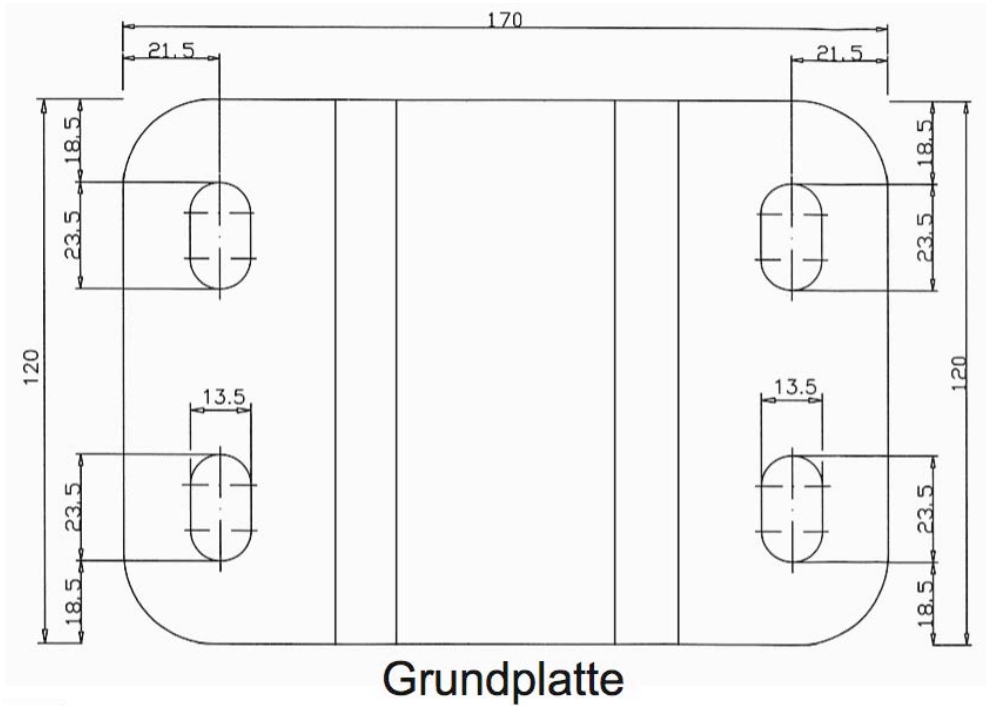

Wandklappschirm