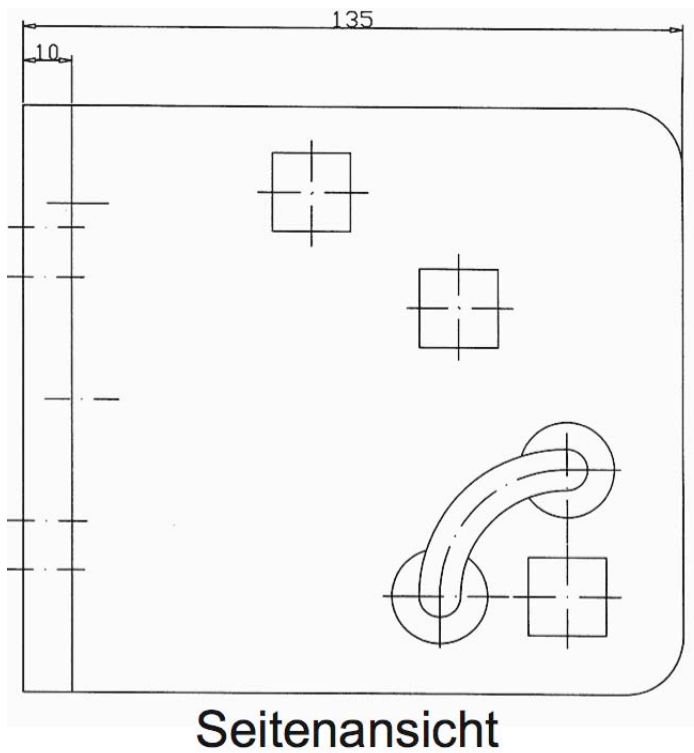

## Wandklappschirm

**Preise:** CHF: exkl. MwSt (ohne Montage)

Komplett bespannt mit Storenstoff uni oder gestreift

Metallteile weiss RAL 9010

Montage von vorne auf Wand

Grösse	Masse	Sonnacryl Kat.1	Sonnacryl Kat.2
1	1250 x 1250 mm	753.--	798.--
2	1500 x 1500 mm	863.--	953.--
3	1750 x 1750 mm	922.--	1027.--
4	2000 x 2000 mm	992.--	1112.--
5	2250 x 2250 mm	1038.--	1173.--

### Preiszuschläge:

Art. 69.1250	Schutzhülle WKS PVC mit Reissverschluss weiss, Länge 1250 mm	128.--
Art. 69.1500	Schutzhülle WKS PVC mit Reissverschluss weiss, Länge 1500 mm	128.--
Art. 69.1750	Schutzhülle WKS PVC mit Reissverschluss weiss, Länge 1750 mm	128.--
Art. 69.2000	Schutzhülle WKS PVC mit Reissverschluss weiss, Länge 2000 mm	128.--
Art. 69.2250	Schutzhülle WKS PVC mit Reissverschluss weiss, Länge 2250 mm	128.--
Art. 69.2518	WKS Seitenwinkel	98.--

## Wandklappschirm

Die Bespannung besteht aus hochwertigem Acrylstoff, schmutz- und wasserabweisend imprägniert.

SONN-ROLL ist in der Konzeption einfach und einzigartig. Mit einer max. Tuchfläche von ca. 7 m<sup>2</sup>, die sich in einem gefälligen ALU-Kastenprofil aufrollt, ist sie in eingefahrenem Zustand unauffällig und an der Wand von jeder Witterung geschützt. Ausgefahren bietet sie Ihnen einen optimalen Wind- und Sichtschutz.